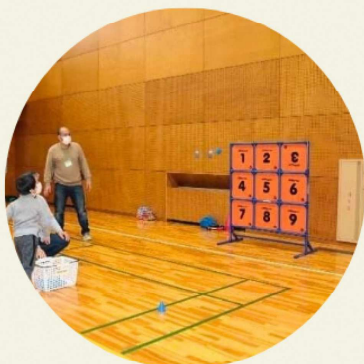

だがしや楽校の"おみせ"

レクリエーション