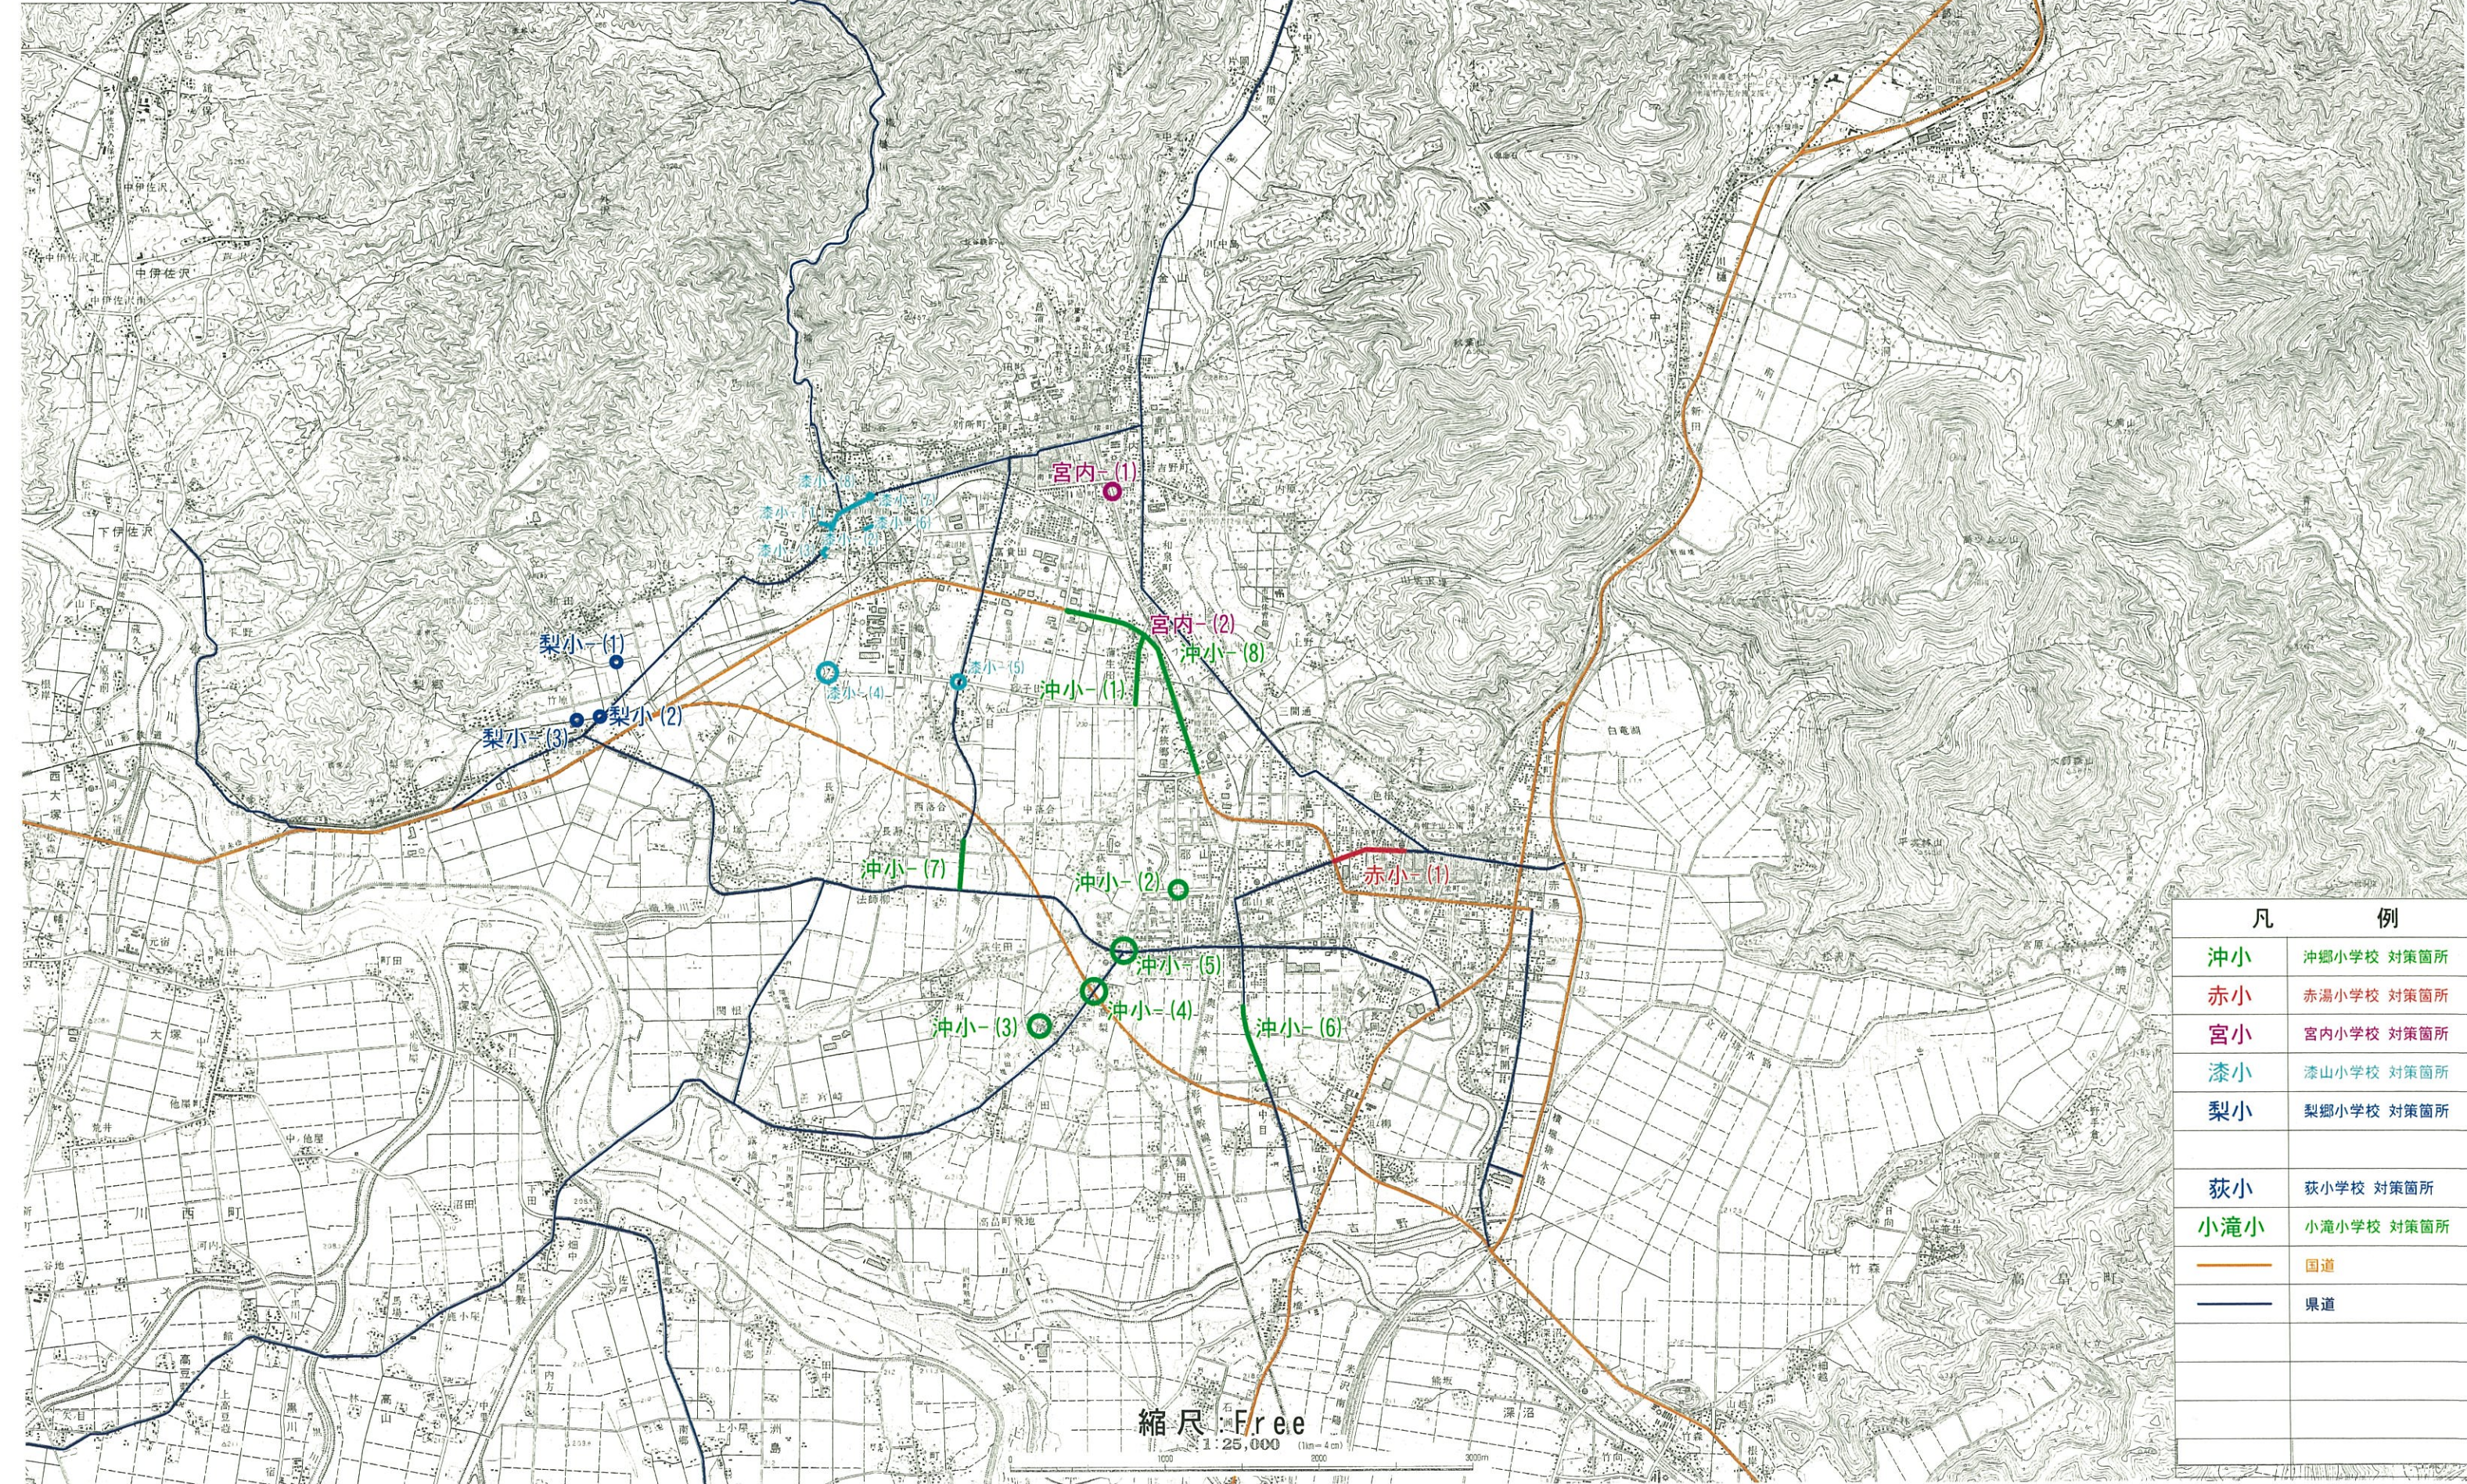

南陽市

凡 例	
冲小	冲郷小学校 対策箇所
赤小	赤湯小学校 対策箇所
宮小	宮内小学校 対策箇所
漆小	漆山小学校 対策箇所
梨小	梨郷小学校 対策箇所
荻小	荻小学校 対策箇所
小滝小	小滝小学校 対策箇所
	国道
	県道

縮尺 1:25,000 (1cm=4m)