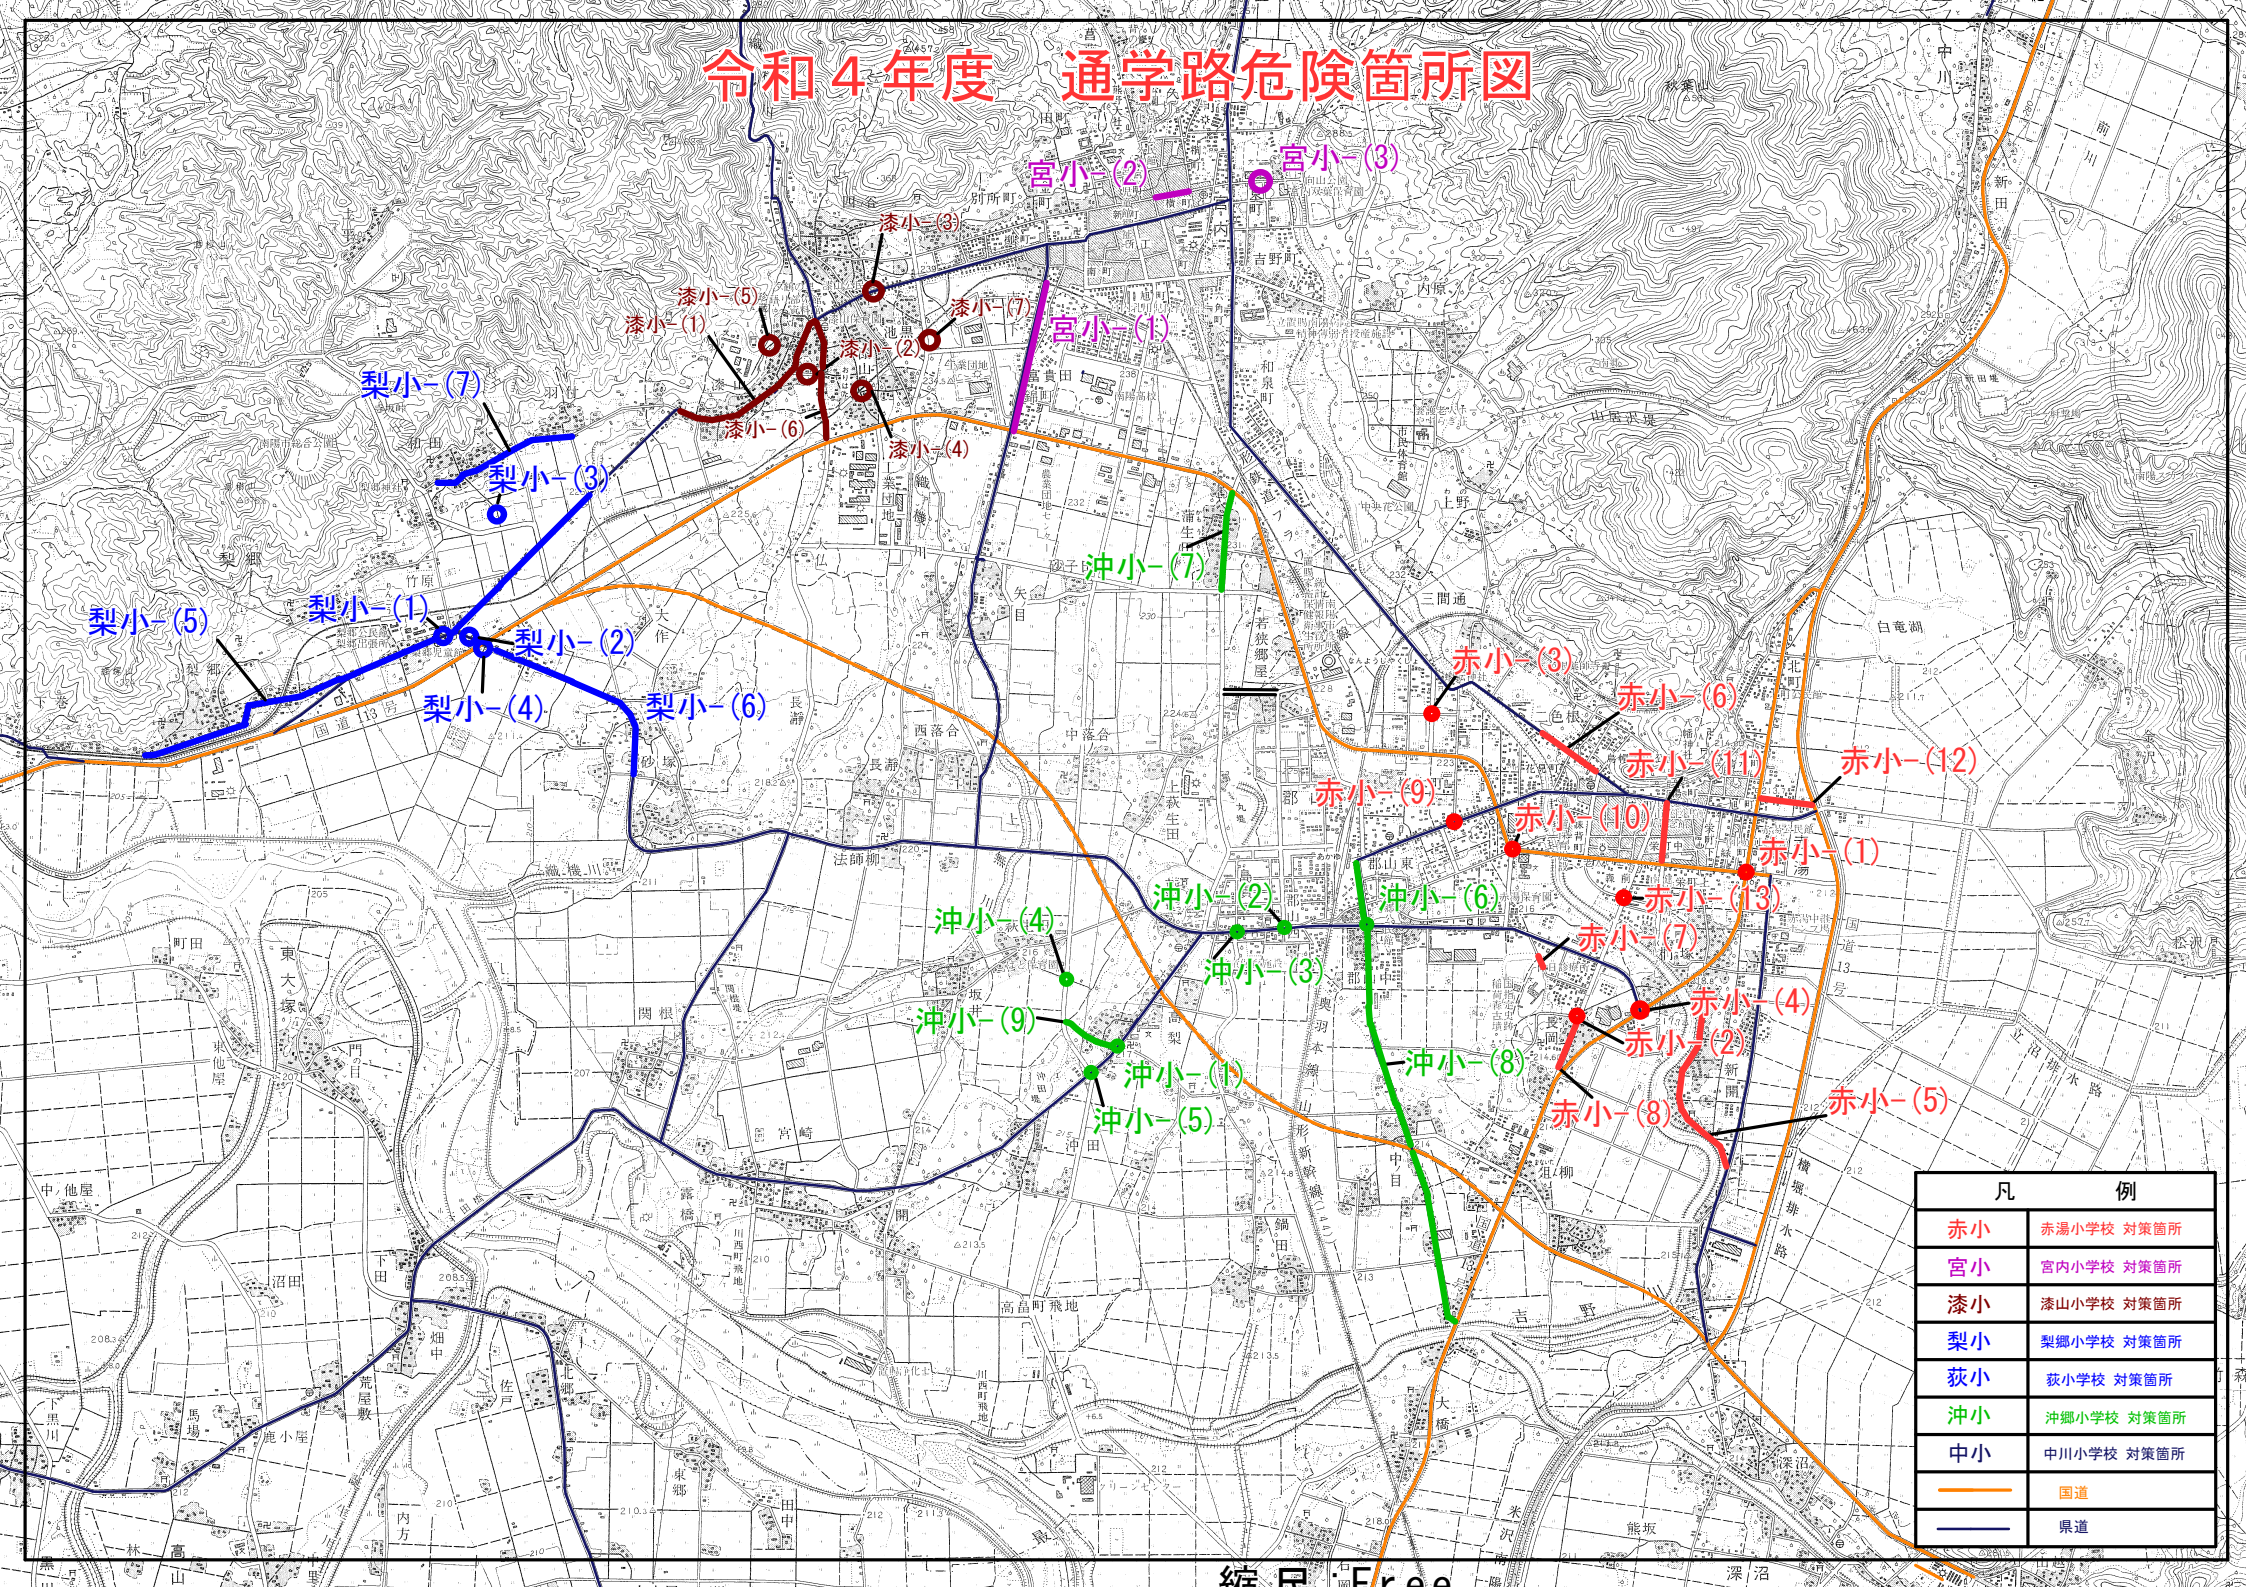

令和4年度 通学路危険箇所図

凡 例	
赤小	赤湯小学校 対策箇所
宮小	宮内小学校 対策箇所
漆小	漆山小学校 対策箇所
梨小	梨郷小学校 対策箇所
荻小	荻小学校 対策箇所
沖小	沖郷小学校 対策箇所
中小	中川小学校 対策箇所
— (Orange)	国道
— (Blue)	県道