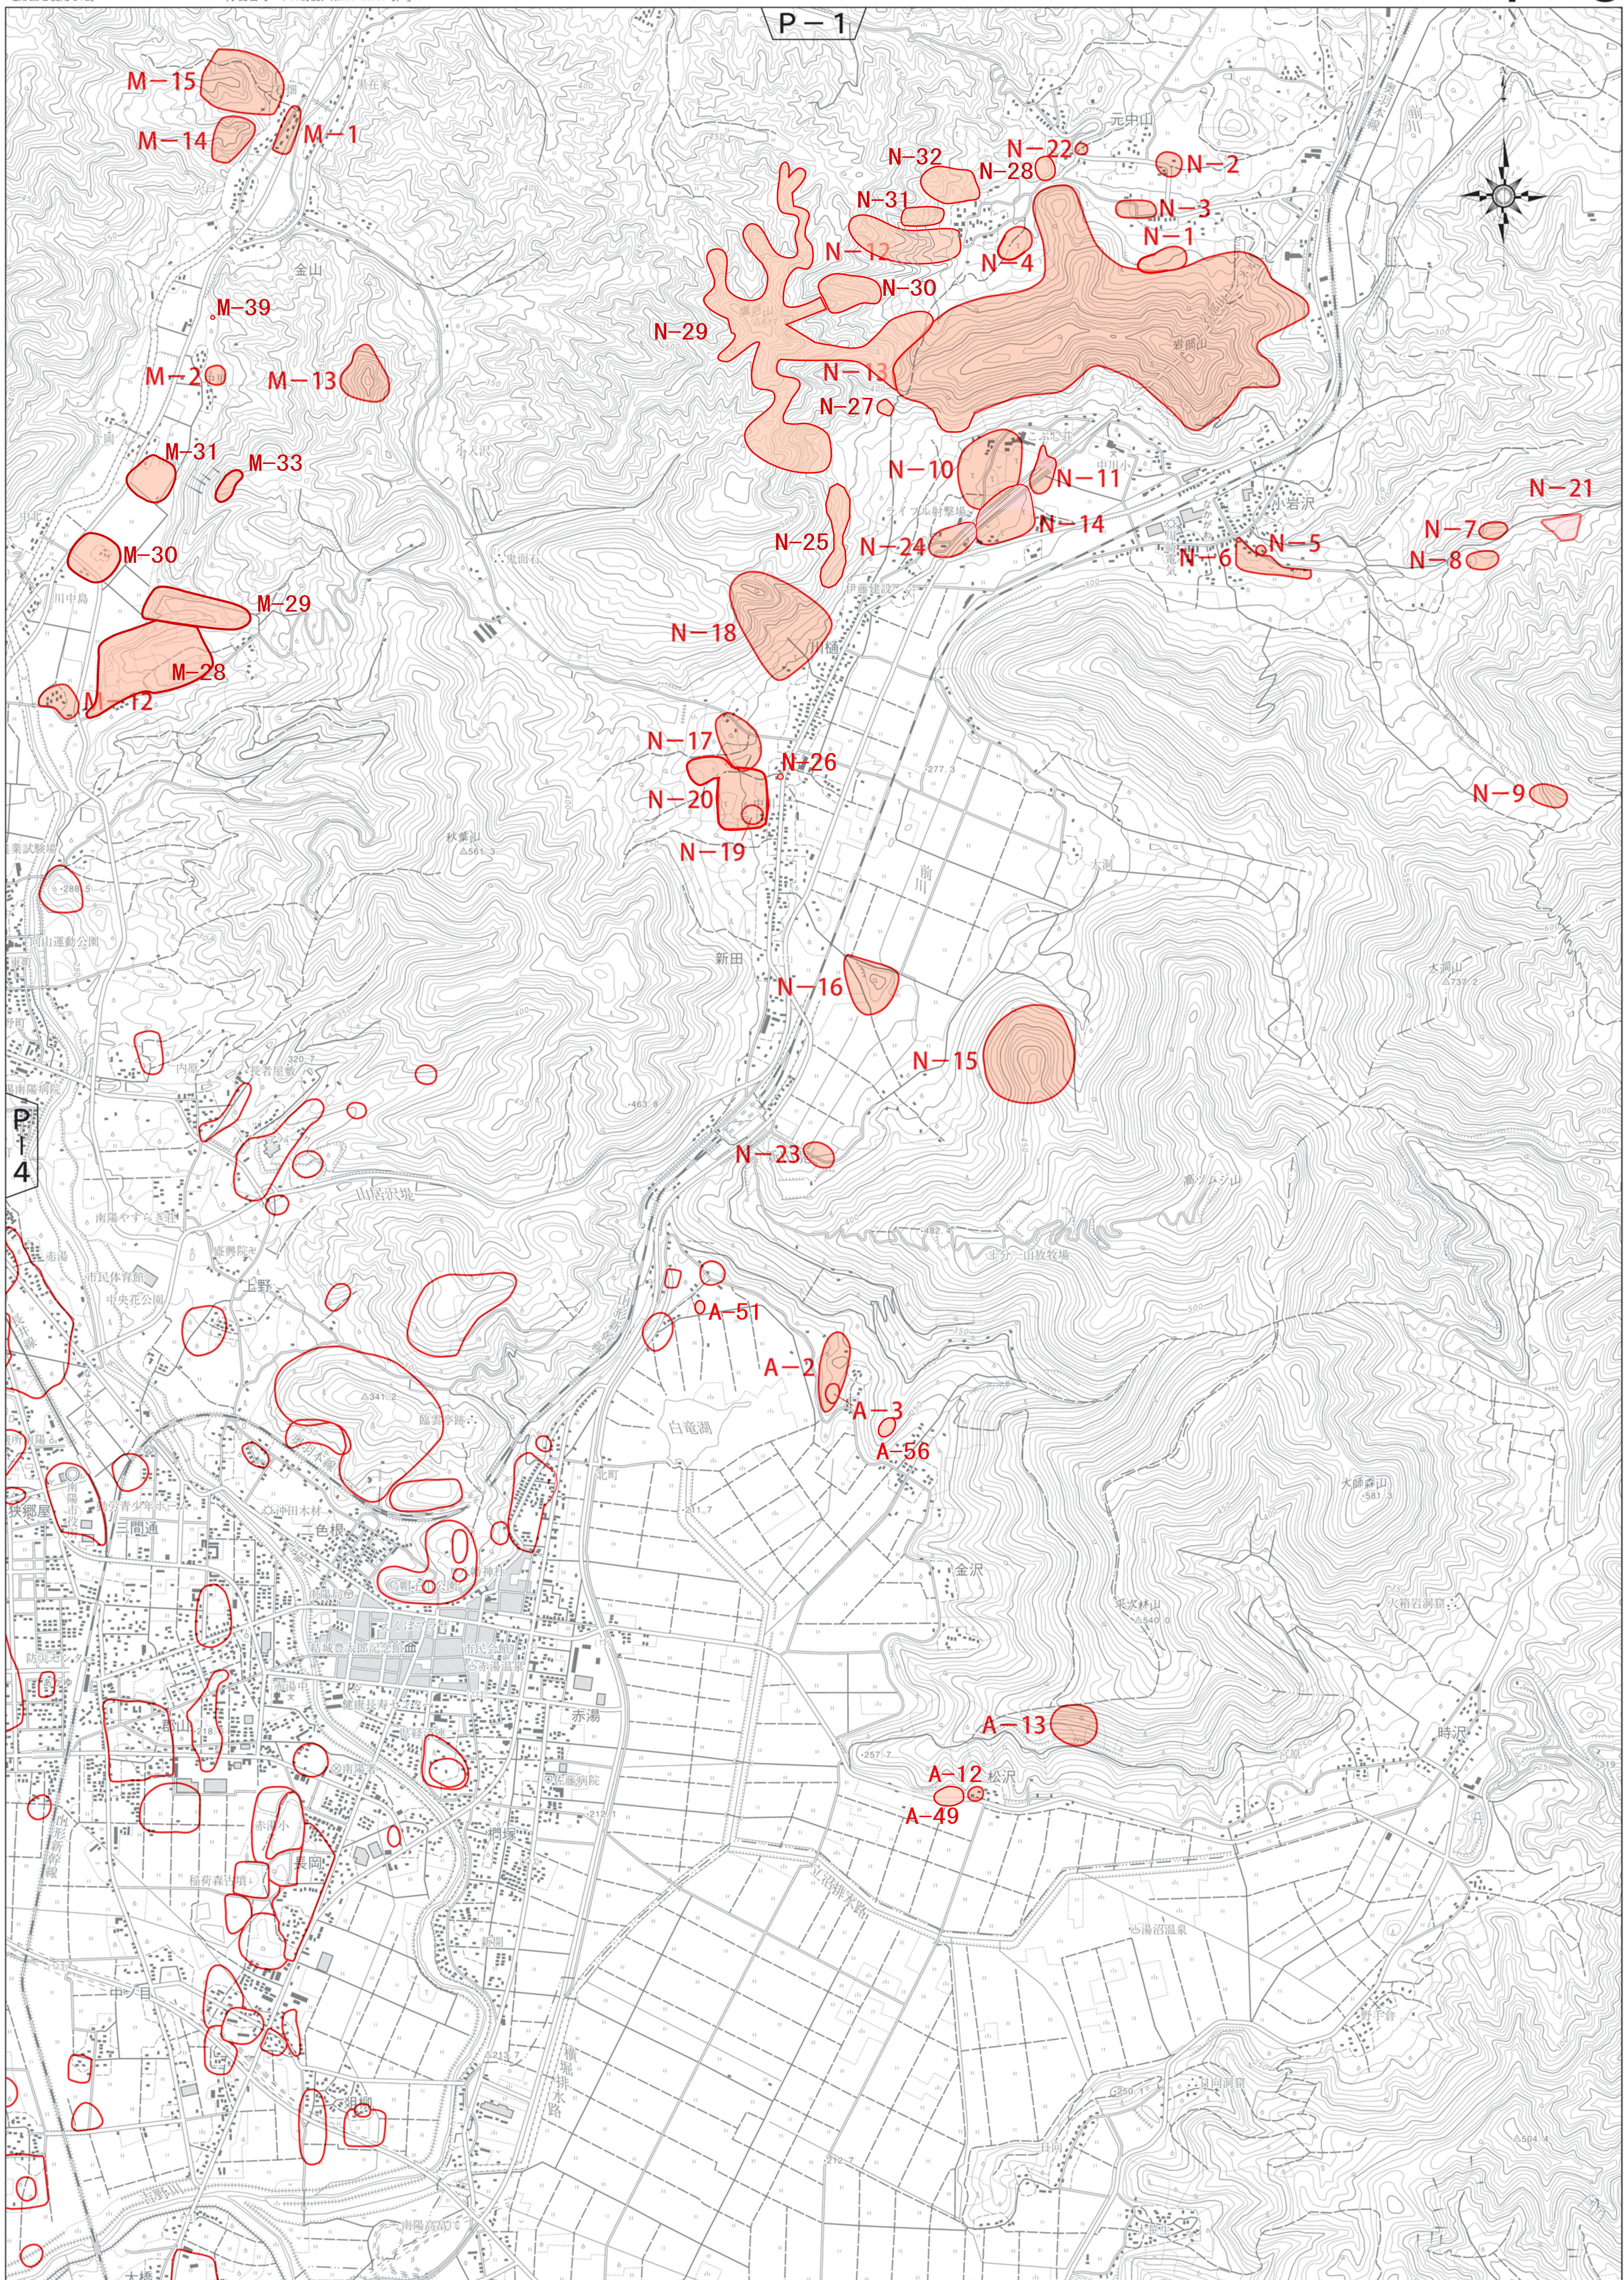

「この地図の作成に当たっては、国土地理院長の承認を得て、同院発行の2万5千分の1地形図を使用した。(承認番号 平23情使、第293-28650号)」

平成24年3月作成

1:25,000 (1km=4cm)

南陽市教育委員会