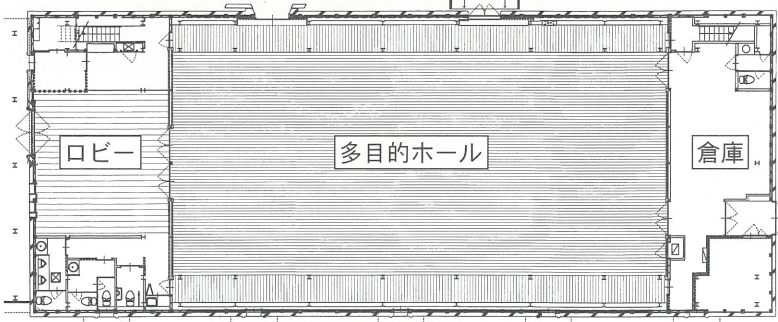

会議室

事務室

部屋名	面積(m ²)	部屋名	面積(m ²)
事務室	25.59	和室(双松)18帖	33.50
会議室	34.68	和室(相生)18帖	33.50
展示室	37.28	和室(銀杏)15帖	27.84

3号館・多目的広場

多目的ホール

ギャラリー

3号館平面図 2階

ロビー

3号館平面図 1階

多目的広場

部屋名	面積(m ²)	部屋名	面積(m ²)
多目的ホール	393.80	1F 倉庫	49.32
ロビー	70.60	2Fギャラリー	152.80

蔵楽

【施設概要】

所在地／山形県南陽市宮内1004番地の1

敷地面積／6347.59㎡(1920.14坪)

延べ床面積／2054.37㎡(621.45坪)

他、屋外便所58.79㎡

総事業費／6億5千6百万円(土地購入費含)

事業年度／平成13年度から平成15年度

使用開始／平成16年4月1日

構造／木造2階建(1、2、3号館)準耐火構造

利用時間／平日・土・日 午前9時から午後10時まで

休館日／毎週月曜日

年末年始(12月28日から翌年1月4日まで)