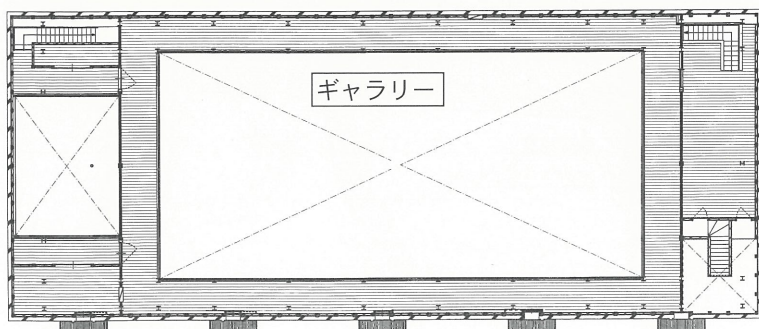

会議室

事務室

部屋名	面積(m ²)	部屋名	面積(m ²)
事務室	25.59	和室(双松)18帖	33.50
会議室	34.68	和室(相生)18帖	33.50
展示室	37.28	和室(銀杏)15帖	27.84

3号館・多目的広場

多目的ホール

ギャラリー

3号館平面図 2階

ロビー

3号館平面図 1階

多目的広場

部屋名	面積(m ²)	部屋名	面積(m ²)
多目的ホール	393.80	1F 倉庫	49.32
ロビー	70.60	2Fギャラリー	152.80

蔵楽

【施設概要】

所在地／山形県南陽市宮内1004番地の1

敷地面積／6347.59㎡(1920.14坪)

延べ床面積／2054.37㎡(621.45坪)

他、屋外便所58.79㎡

総事業費／6億5千6百万円(土地購入費含)

事業年度／平成13年度から平成15年度

使用開始／平成16年4月1日

構造／木造2階建(1、2、3号館)準耐火構造

利用時間／平日・土・日 午前9時から午後10時まで

休館日／毎週月曜日

年末年始(12月28日から翌年1月4日まで)