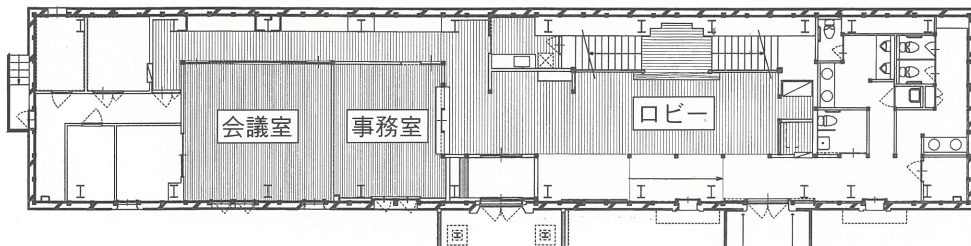

会議室

事務室

部屋名	面積(m ²)	部屋名	面積(m ²)
事務室	25.59	和室(双松)18帖	33.50
会議室	34.68	和室(相生)18帖	33.50
展示室	37.28	和室(銀杏)15帖	27.84

3号館・多目的広場

多目的ホール

ギャラリー

3号館平面図 2階

ロビー

3号館平面図 1階

多目的広場

部屋名	面積(m ²)	部屋名	面積(m ²)
多目的ホール	393.80	1F 倉庫	49.32
ロビー	70.60	2Fギャラリー	152.80

蔵楽

【施設概要】

所在地／山形県南陽市宮内1004番地の1

敷地面積／6347.59㎡(1920.14坪)

延べ床面積／2054.37㎡(621.45坪)