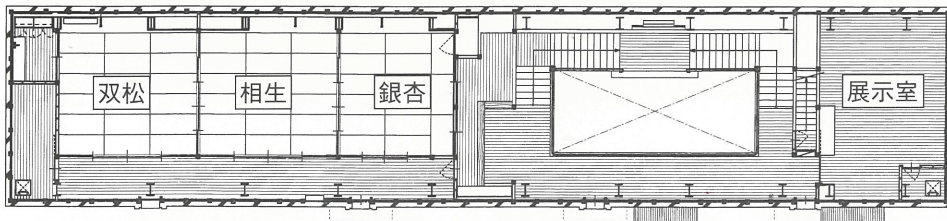

交流プラザ

蔵楽

山形県南陽市

2号館

ロビー

和室

展示室

2号館平面図

会議室

事務室

部屋名	面積(m ²)	部屋名	面積(m ²)
事務室	25.59	和室(双松)18帖	33.50
会議室	34.68	和室(相生)18帖	33.50
展示室	37.28	和室(銀杏)15帖	27.84

3号館・多目的広場

多目的ホール

ギャラリー

3号館平面図 2階

ロビー

3号館平面図 1階

多目的広場

部屋名	面積(m ²)	部屋名	面積(m ²)
多目的ホール	393.80	1F 倉庫	49.32
ロビー	70.60	2Fギャラリー	152.80

蔵楽

【施設概要】

所在地／山形県南陽市宮内1004番地の1

敷地面積／6347.59㎡(1920.14坪)

延べ床面積／2054.37㎡(621.45坪)